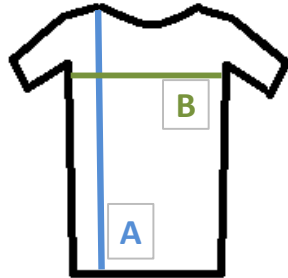

TABELLA TAGLIE VESTIBILITA' CALIBRATA

TAGLIA		47/S	49/M	51/L	53/XL		
A	LUNGHEZZA da attacco collo a fondo maglia	72	74	76	77		
B	PETTO	58	61	67	71		

Misura A - LUNGHEZZA - dall'attacco collo/spalla al fondo maglia

Misura B - PETTO - dal fondo del giromanica all'altro

TOLLERANZA

SU TUTTE LE MISURE SOPRA INDICATE E'
AMMESSA UNA TOLLERANZA DEL 3% CIRCA